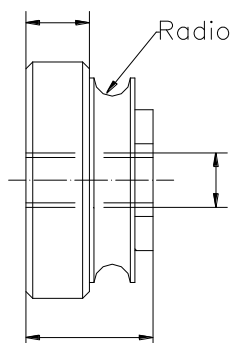

## Ролка Estebro® за плъзгаци се врати с горен монтаж ф 89x30 мм, стоманена, завинтване, U-100

Cod	Dimens.	A	B	C	ØD	ØE		
1351	U-40	11	28	3	35	M.12	20	2,25
135	U-50	14	28	3	42	M.12	20	3,35
136	U-60 M.12	14	30	4	52	M.12	32	9,60
141	U-60 M.16	15	30	4	52	M.16	26	7,35
137	U-70	17	30	4	59	M.16	20	7,30
138	U-80	17	30	4	69	M.16	18	9,20
139	U-90	17	30	4	79	M.16	6	4,00
140	U-100	17	30	4	89	M.16	6	5,05

**Family:** Overhead doors fittings

**Material:** 11SMn30 steel

**Finish:** Zinc-plated

**Description:** Gyrotory component designed to guide the vertical movement of metallic overhead doors during their opening and closing. It is installed by fixing the hexagonal piece to the door with a M.12 or M.16 screws (see table).

Продукт: [Ролка Estebro® за плъзгаци се врати с горен монтаж ф 89x30 мм, стоманена, завинтване, U-100](#)

Категория: [Плъзгаци се врати](#)

Бранд: [Estebro®](#)

Категория бранд: [Ролка Estebro®](#)